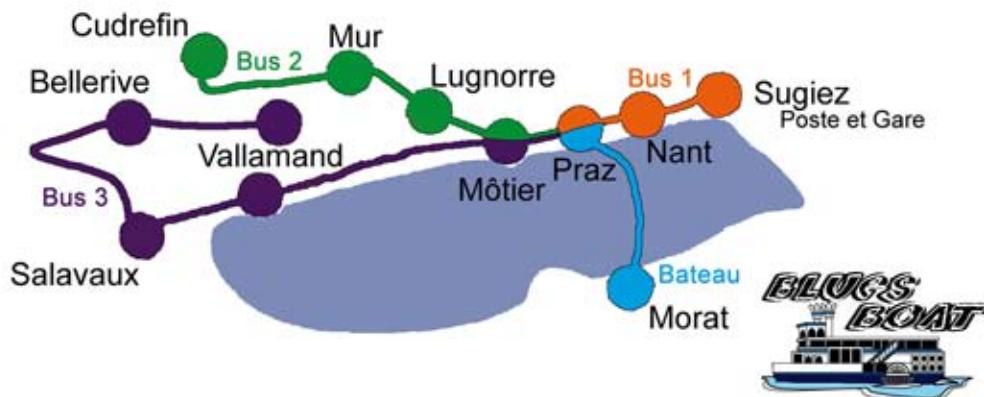

Plan parcours Blues Bus / Blues Boat

Fr. 6.- par traversée, animation musicale à bord incluse.

Fr. 6.- pro Fahrt, inklusive musikalischer Unterhaltung an Bord.

Morat - Praz

Morat	18h30	19h30
Praz Festival	19h00	20h00

Praz - Morat

Praz Festival	24h00	01h00
Morat	00h30	01h30

vully
DREISEENSCHIFFFAHRT.CH

ALLES WAS AUF SCHIFFEN MÖGLICH IST!
 TOUT CE QU'IL EST POSSIBLE DE FAIRE SUR UN BATEAU!