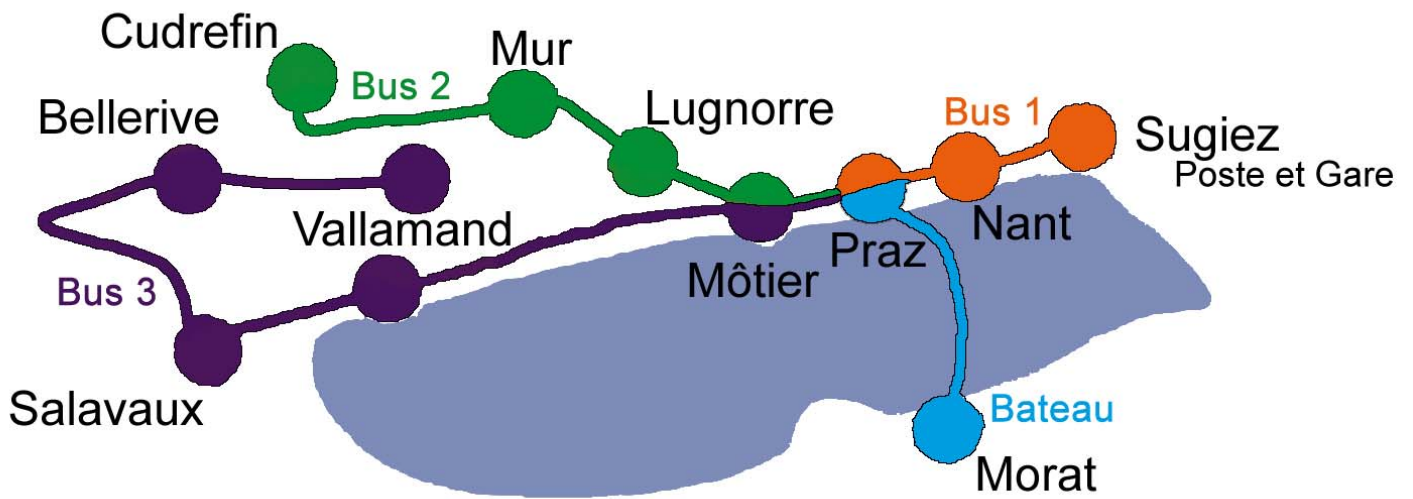

Plan des trajets BluesBus et BluesBoat

Horaire BluesBoat

Prix d'une traversée Fr. 6.-

Morat - Praz		
Morat	18h30	19h30
Praz Festival	19h00	20h00

Praz - Morat		
Praz Festival	24h00	01h00
Morat	00h30	01h30